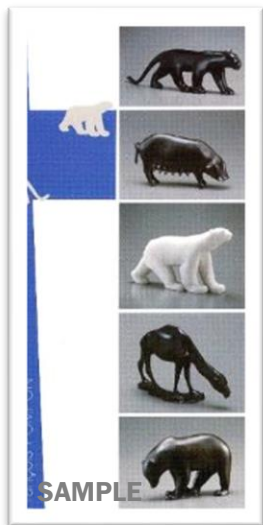

● S-C-01・02 フランソワ・ポンポン 群馬県立館林美術館オリジナル絵はがき(大判)
-01 (青) / -02 (赤)

本体価格	税込み (10%) 価格	高さ×幅×奥行 (cm)
¥200	¥220	10.5×22

群馬県立館林美術館 発行

当館の代表作を集めた絵はがき2種。

青は四つ足動物シリーズ。赤は鳥シリーズで、《ほろほろ鳥》の足あとのスタンプがアクセントです。

2枚でトリコロールカラーになるので、セットでおすすめです。

S-C-01