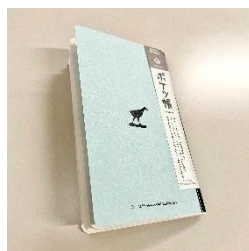

本体価格	税込み (10%) 価格	高さ×幅×奥行 (cm)
¥1,000	¥1,100	18×25

フランス国立美術館・グラン・パレ連合 (RMN-GP) 製。
 オルセー美術館の大きな《シロクマ》のイラストが表紙になった
 「Mon cahier de dessin」(私のデッサン帳)。
 中のページはスケッチ用の紙で、厚めの白い無地です。

● S-E-A フランソワ・ポンポン「シロクマ」メモ帳 -01 (黄緑) / -02 (ピンク)

本体価格	税込み (10%) 価格	高さ×幅×奥行 (cm)
¥385	¥423	6.3×9.4

群馬県立館林美術館ミュージアムショップのオリジナル商品。

高崎市の原人社製作のシロクマ型のメモ帳です。

シロクマのかわいい耳の部分もちゃんとシルエットで切り取られています。

S-E-01

S-E-02

● S-E-B フランソワ・ポンポン ポケッ帳

-01 (バン) / -02 (大鹿) / -03 (ヒグマ) / -04 (大黒豹)

New !
2024.12

本体価格	税込み (10%) 価格	高さ×幅×奥行 (cm)
¥319	¥350	14.5×9×0.5

当館ミュージアムショップのオリジナル商品。ポンポンの動物彫刻のシルエットをデザインした、A6変型判の手帳です。中は白紙で、見開き31ページ。1日1ページ、1か月使えます。ディップス朝日tocotowa さんとのコラボ製品です。

● S-F フランソワ・ポンポン 鉛筆

-01 HB / -02 7色