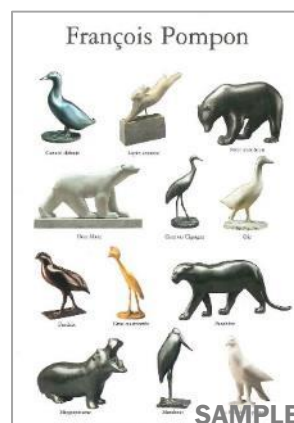

群馬県立館林美術館 ミュージアムショップ
フランソワ・ポンポン 関連グッズ カタログ
ステーションナリーほか

François Pompon

発行：群馬県立館林美術館、群馬県立館林美術館友の会

ステーションナリー ほか

絵はがき

● S-A-01 フランソワ・ポンポン 動物たち *売り切れました

S-A-02 フランソワ・ポンポン「シロクマ」

本体価格	税込み (10%) 価格	高さ×幅×奥行 (cm)
¥200	¥220	15×10.5

フランス国立美術館 - グラン・パレ連合 (RMN-GP)発行

01 フランスのいくつかの美術館が所蔵する大小さまざまなポンポンの動物彫刻が整列！

黒いブロンズの《アヒル》、白い石膏の《走るウサギ》、赤茶色のブロンズの《ヤマウズラ》など・・・素材も色もさまざま。比べて見て楽しい絵はがきです。

02 オルセー美術館の大型石膏の《シロクマ》の絵はがき。1994年、オルセー美術館ほかでポンポンの大回顧展が開催された記念の年に発行されています。クラシカルな雰囲気と絶妙な角度でとらえられたシロクマの笑顔が魅力的です。