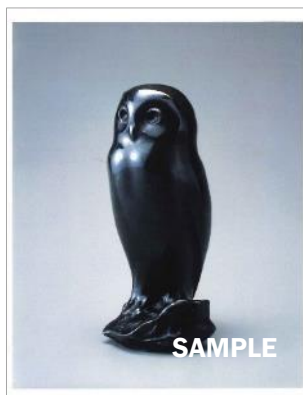

S-B-04

● S-C-01・02 フランソワ・ポンポン 群馬県立館林美術館オリジナル絵はがき(大判)
-01 (青) / -02 (赤)

本体価格	税込み (10%) 価格	高さ×幅×奥行 (cm)
¥200	¥220	10.5×22

群馬県立館林美術館 発行

当館の代表作を集めた絵はがき2種。

青は四つ足動物シリーズ。赤は鳥シリーズで、《ほろほろ鳥》の足あとのスタンプがアクセントです。

2枚でトリコロールカラーになるので、セットでおすすめです。